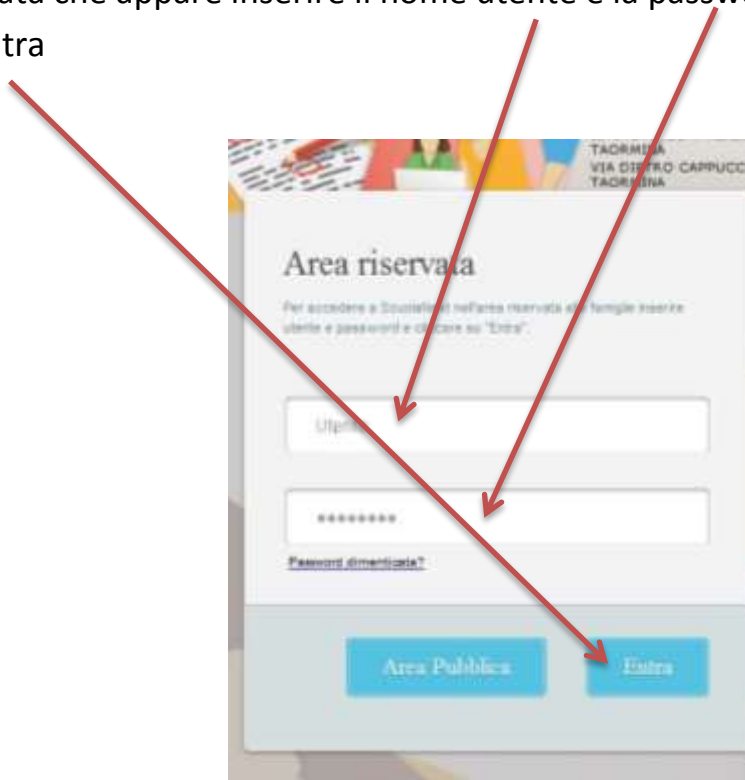

Guida per l'accesso a scuolanext famiglie

Si ricorda che per visualizzare i contenuti di Argo Scuola Next è necessario utilizzare Mozilla Firefox come browser di navigazione, scaricabile gratuitamente da internet

Accedere dal sito della scuola www.ic1taormina.it all'area riservata scuolanext accesso famiglie

Nella schermata che appare inserire il nome utente e la password ricevuti, quindi cliccare su entra

Digitare nel campo "Password attuale" la password ricevuta (coincide con l'identificativo utente). Quindi immettere nei campi a destra il nome utente e la password scelti, confermare la password e cliccare su invia i nuovi dati.

VIA DIETRO CAPPUCCINI, SNC - TAORMINA

Alunno: **Primo Accesso**

Classe: Questo è il tuo primo accesso al sistema Argo Scuolanet, prima di poter utilizzare tutti i servizi disponibili è necessario scegliere i nuovi codici che saranno poi necessari per i futuri accessi a Scuolanet. In questa fase è necessario specificare la password attuale ed è possibile stabilire un nuovo identificativo utente e una nuova password.